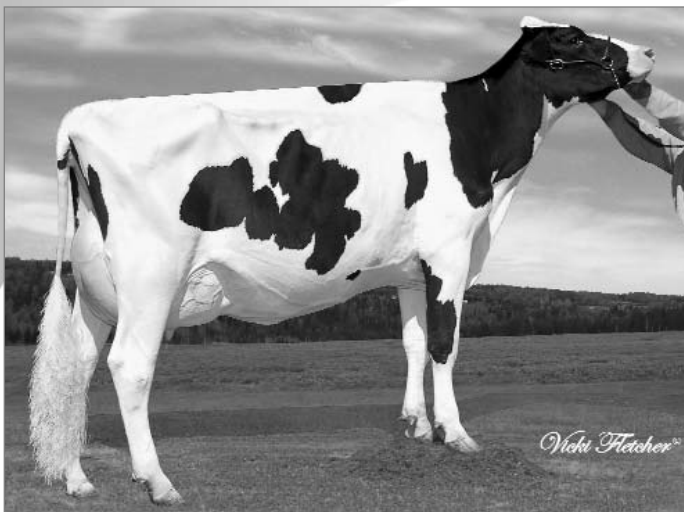

Lindenright **DURACELL**

200HO6147 • CANM9904118

Ashlar x Toystory

Mère/Dam

Lindenright Toystory Dream, TB-2A/VG-2Y

2- 365 15 213 kg 3,6 % 553 3,1 % 477P (344-335-332)

- DURACELL figure parmi les meilleurs fils d'Ashlar au Canada selon l'IPVG
- Généalogie composée de la meilleure vache étoile au Canada, d'une grand-mère gagnante d'expositions et d'une fille de Toystory, TB-2A reconnue comme « forte productrice »
- Ashlar, toujours parmi les premiers selon l'IPVG au Canada, est populaire, car il transmet productions élevées et caractères de santé favorables

Soeur maternelle de la mère/Maternal sister to the dam

Lindenright Goldwyn Delight, TB86-2A/VG-2Y

2- 365 14 560 kg 4,0 % 577 3,5 % 510P (313-322-335)

- Pedigree composed of the highest star brood cow in Canada, a show-winning grandam and a high-producing VG Toystory dam
- Among the highest GLPI Ashlar sons in Canada
- Ashlar remains near the top of the Canadian GLPI list and is popular for high milk yields and favorable health traits