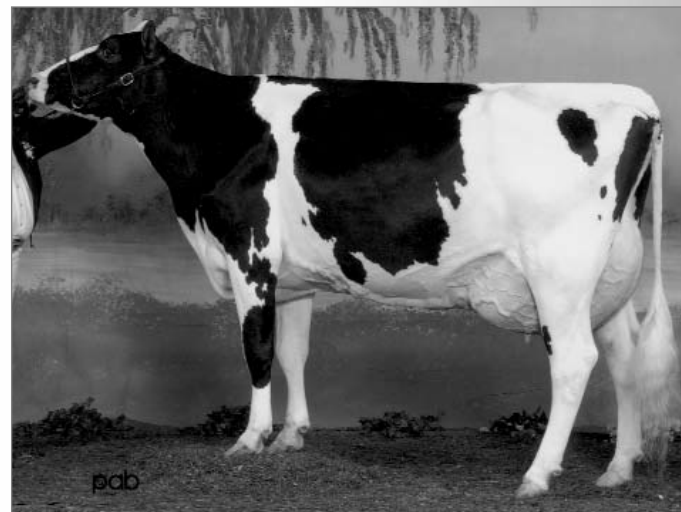

Comestar **LOWTIDE**

200HO6134 • CANM105752889

Mère/Dam

Comestar Lausinanet Toystory, TB86/VG
2- 303 11 949 kg 4,5 % 543 3,6 % 425P (303-372-340)

- De l'illustre famille des Laurie Shiek
- Sa mère produit beaucoup de gras
- Croisement moderne de Planet x Toystory

Copropriétaire de :

Planet x Toystory

GMM/MGD

Comestar Lausina Storm, Ex.-8*
7- 365 20 385 kg 4,3 % 870 3,4 % 687P (348-403-370)

- From the legendary family of the Laurie Shiek
- High fat-producing dam
- Very modern cross of Planet x Toystory