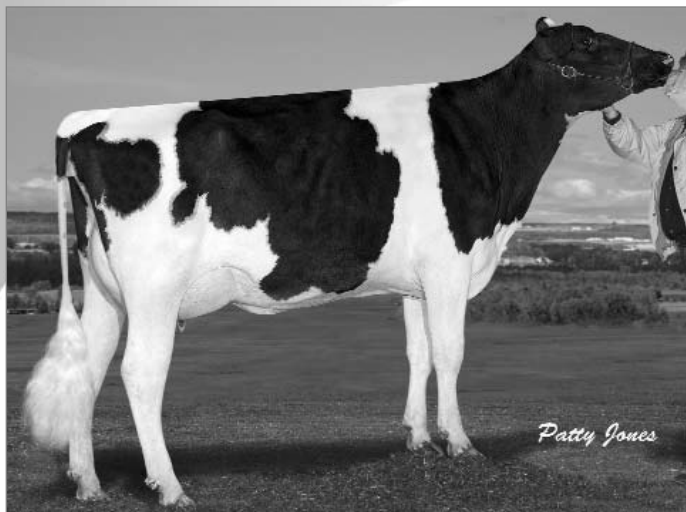

Comestar **LOWTIDE**

200HO6134 • CANM105752889

Mère/Dam

Comestar Lausinanet Toystory, TB86/VG
2- 303 11 949 kg 4,5 % 543 3,6 % 425P (303-372-340)

- De l'illustre famille des Laurie Shiek
- Sa mère produit beaucoup de gras
- Croisement moderne de Planet x Toystory

Copropriétaire de :

Planet x Toystory

GMM/MGD

Comestar Lausina Storm, Ex.-8*
7- 365 20 385 kg 4,3 % 870 3,4 % 687P (348-403-370)

- From the legendary family of the Laurie Shiek
- High fat-producing dam
- Very modern cross of Planet x Toystory