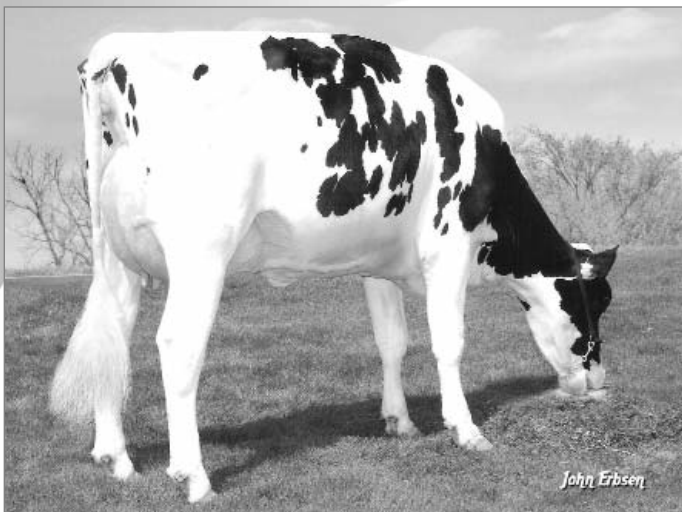

Wesselcrest **GENERATE**-ET

200HO6121 • USAM661107788

Sidney x Shottle

Mère/Dam

Morningview Shtl Alana-ET, TB88 USA-MÉ/VG-DOM

2- 365 15 790 kg 3,8 % 602 3,5 % 553P

- GENERATE est très attrayant en conformation (+13) tout en affichant des CS favorables (2,75)
- Famille avec de superbes pis
- Les éleveurs sont très impressionnés par la qualité de leurs génisses de Sidney

GMM/MGD

Canyon-Breeze Fin Aisha-ET, TB88 USA-MO/VG-GMD

2- 365 15 676 kg 3,8 % 594 3,5 % 545P

- GENERATE is very attractive in conformation (+13) while showing a desirable SCS (2.75)
- Great udders throughout this family
- Breeders are very impressed with the quality of their sidney heifers