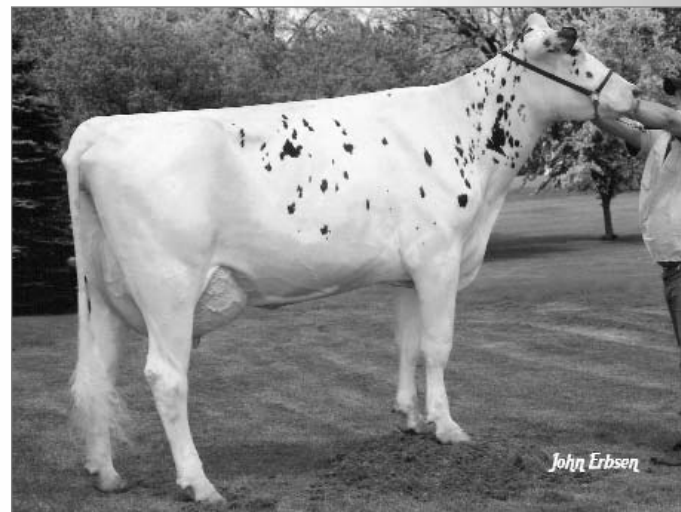

Wesselcrest **GENERATE**-ET

200HO6121 • USAM661107788

Sidney x Shottle

Mère/Dam

Morningview Shtl Alana-ET, TB88 USA-MÉ/VG-DOM

2- 365 15 790 kg 3,8 % 602 3,5 % 553P

- GENERATE est très attrayant en conformation (+13) tout en affichant des CS favorables (2,75)
- Famille avec de superbes pis
- Les éleveurs sont très impressionnés par la qualité de leurs génisses de Sidney

GMM/MGD

Canyon-Breeze Fin Aisha-ET, TB88 USA-MO/VG-GMD

2- 365 15 676 kg 3,8 % 594 3,5 % 545P

- GENERATE is very attractive in conformation (+13) while showing a desirable SCS (2.75)
- Great udders throughout this family
- Breeders are very impressed with the quality of their sidney heifers