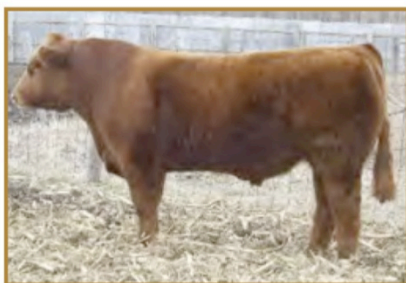

Limousin acère (double-polled)

200 LM 60306

ROMN XCESSIVE FORCE 103X (91 %)

- Plus haut prix vente ROMN 2011 (12 500 $). Membre de leur groupe présenté à Denver.
- ÉPD : meilleurs 3 % œil de longe, meilleurs 10 % lait, meilleurs 25 % croissance.
- Généalogie différente incluant l'une des meilleures vaches noires de la race, « Cole 50K ».

Tatouage : **ROMN 103X**
N° enreg. : **NPM1963876**
Né le : **28/03/10**

Éleveur :
ROMN Limousin,
South Dakota, É.-U.

Poids à la naissance : **91 lb**
Poids aj. à 200 jrs : **785 lb**
Poids aj. à 365 jrs : **1 275 lb**
Frame score : **6,0**
Circ. scrotale : **33 cm (12 mo)**
Tendreté : ----

☞ **COLE BLACK TANK 24P**
☞ **COLE TEMPO 112T**
☞ **COLE 50K**

☞ **ROMN PRINCE OF PEACE 133P**
☞ **ROMN TIPPIDY 29T**
☞ **MISS SYES GUARDIAN 375M**

ÉPD (lb) - Association nord-américaine Limousine - Automne 2011

Caractère	Fac. vèl.	Pds naiss.	Pds sevr.	Pds 1 an	Lait	Fac. vèl. mat.	Circ. scrot.	Oeil longe
ÉPD	6,0	2,8	50	89	29	3,0	0,2	0,95
Précision	0,13	0,32	0,26	0,21	0,11	0,13	0,25	0,16
Moy. race	7,3	1,8	44	81	21	3,7	0,3	0,47

Recommandations pour le croisement

Facilité vèlage	Croissance	Musculature	Femelles de remplacement
XX	XXXX	XXXX	XX

Père