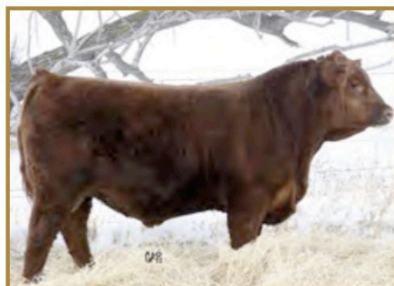

Timberline (11 mois)