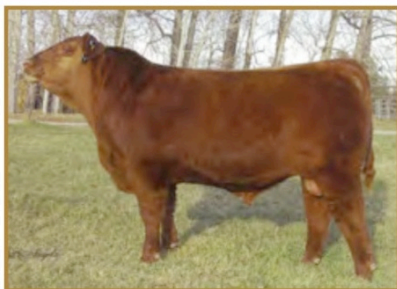

Honky Tonk (8 mois)