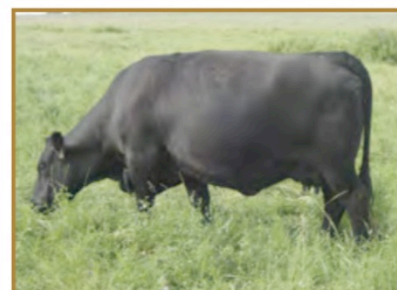

Angus noir

200 AN 311

Soo Line GRIZZLEY 9034

- Puissant et musclé. 5^e prix à la vente Soo Line 2010 (18 000 \$).
- ÉPD : meilleur 15 % FV, croissance, FVM. Excellente structure.
- Très respecté, son père engendre puissance, facilité d'entretien et excellents pis.

Recommandations pour le croisement

Facilité vêlage	Croissance	Musculature	Femelles de remplacement
XXX	XXX	XXX	XXXX

Grizzley (15 mois)

Père

Mère

Grand-mère paternelle