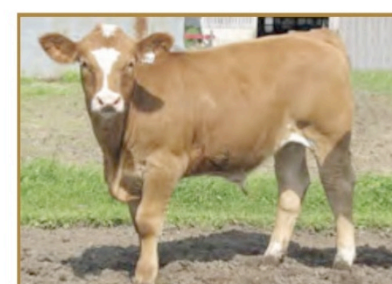

Gelbvieh acère

200 GV 300

WJW Double U FREEDOM FOG

- Garantie absolue de facilité de vêlage.
- ÉPD : meilleurs 5 % FV et PN, meilleurs 30 % FVM.
- Excellent pour produire des femelles hybrides faciles d'entretien et des veaux musclés.

Recommandations pour le croisement

Facilité vêlage	Croissance	Musculature	Femelles de remplacement
XXXX	XX	XXX	XXXX

Claude Bédard, Thurso (fille + veau par Joey)

Mario Binet, Scott

Guy McNeil, Sainte-Angele-de-Méridc