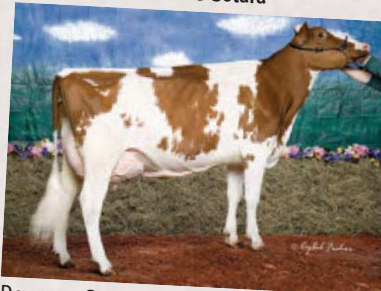

Soeur maternelle de Solara