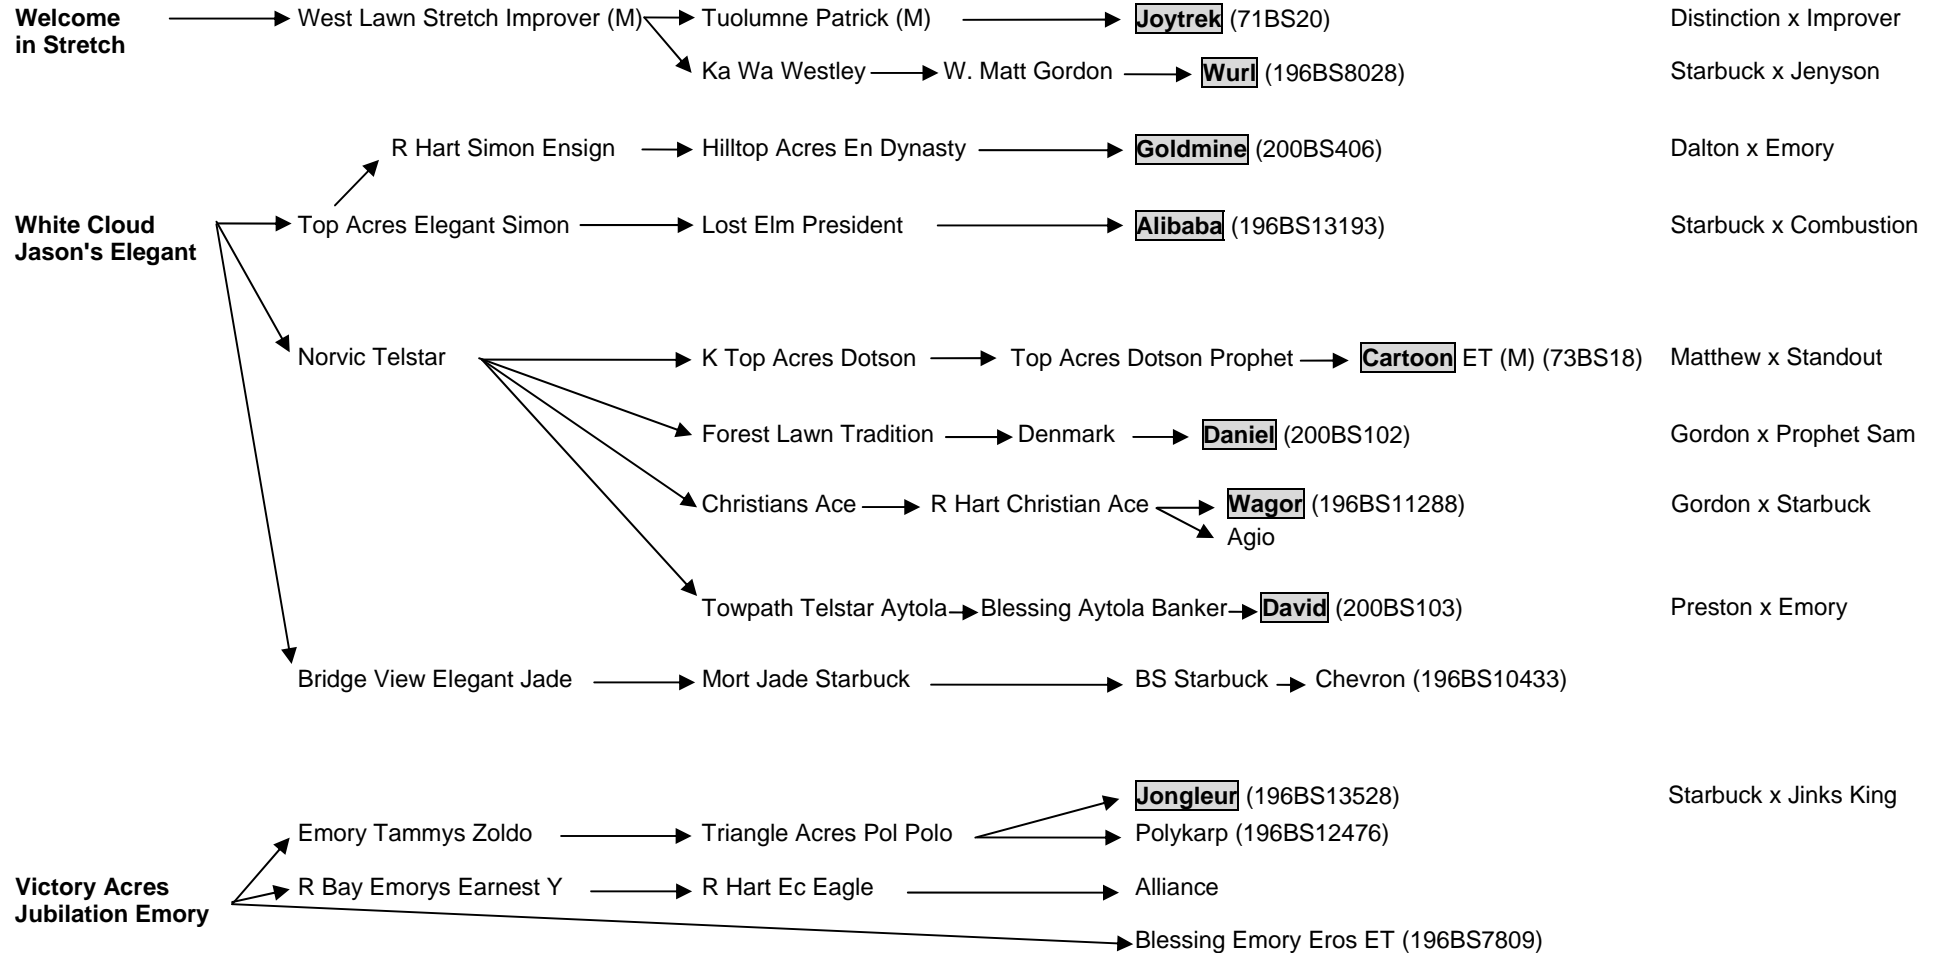

Origine paternelle des taureaux de race SUISSE BRUNE dans la feuille d'épreuves – Janvier 2010

Lignée maternelle

Mère x Grand-mère
(Fille de...)

On remarque qu'il y a plusieurs souches différentes dans la race; par contre, de plus en plus les taureaux dominants originent de White Cloud Jason's Elegant.

W = reconnu porteur du Weaver

M = reconnu porteur de l'amyotrophie spinale (SMA)