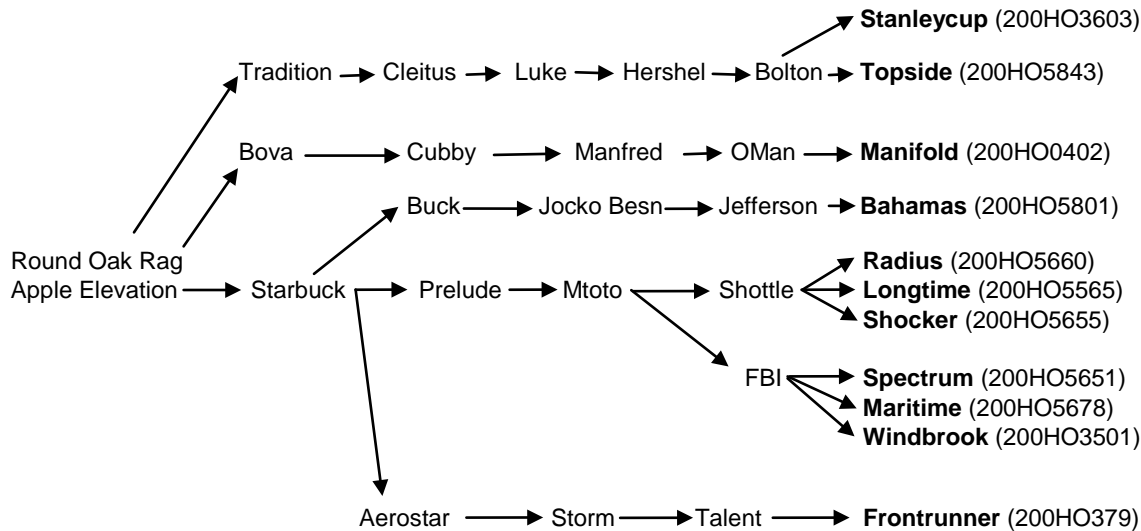

Origine des taureaux HOLSTEIN dans la feuille d'épreuves – Avril 2012

Paternelle

Maternelle

Mère x Grand-mère (Fille de...)

- Blitz x Storm
- Storm x Grand
- BW Marshall x Emory
- Titanic x Lheros
- Jolt x Leadership
- Stormatic x Durham
- Durham x Rudolph
- Talent x Formation
- Stormatic x Igniter
- Blitz x Storm
- James x Rudolph
- Goldwyn x Storm
- Sand x Aerostar
- Durham x Rudolph
- Durham x Emory
- Durham x Leadman
- Igniter x Emerson
- Blitz x Mattie G
- Champion x Storm
- Allen x Rudolph
- Titanic x Igniter
- Morty x Aerostar
- Durham x Emory
- Convincer x Rudolph
- Finley x Rudolph
- Faber x Cliffhanger