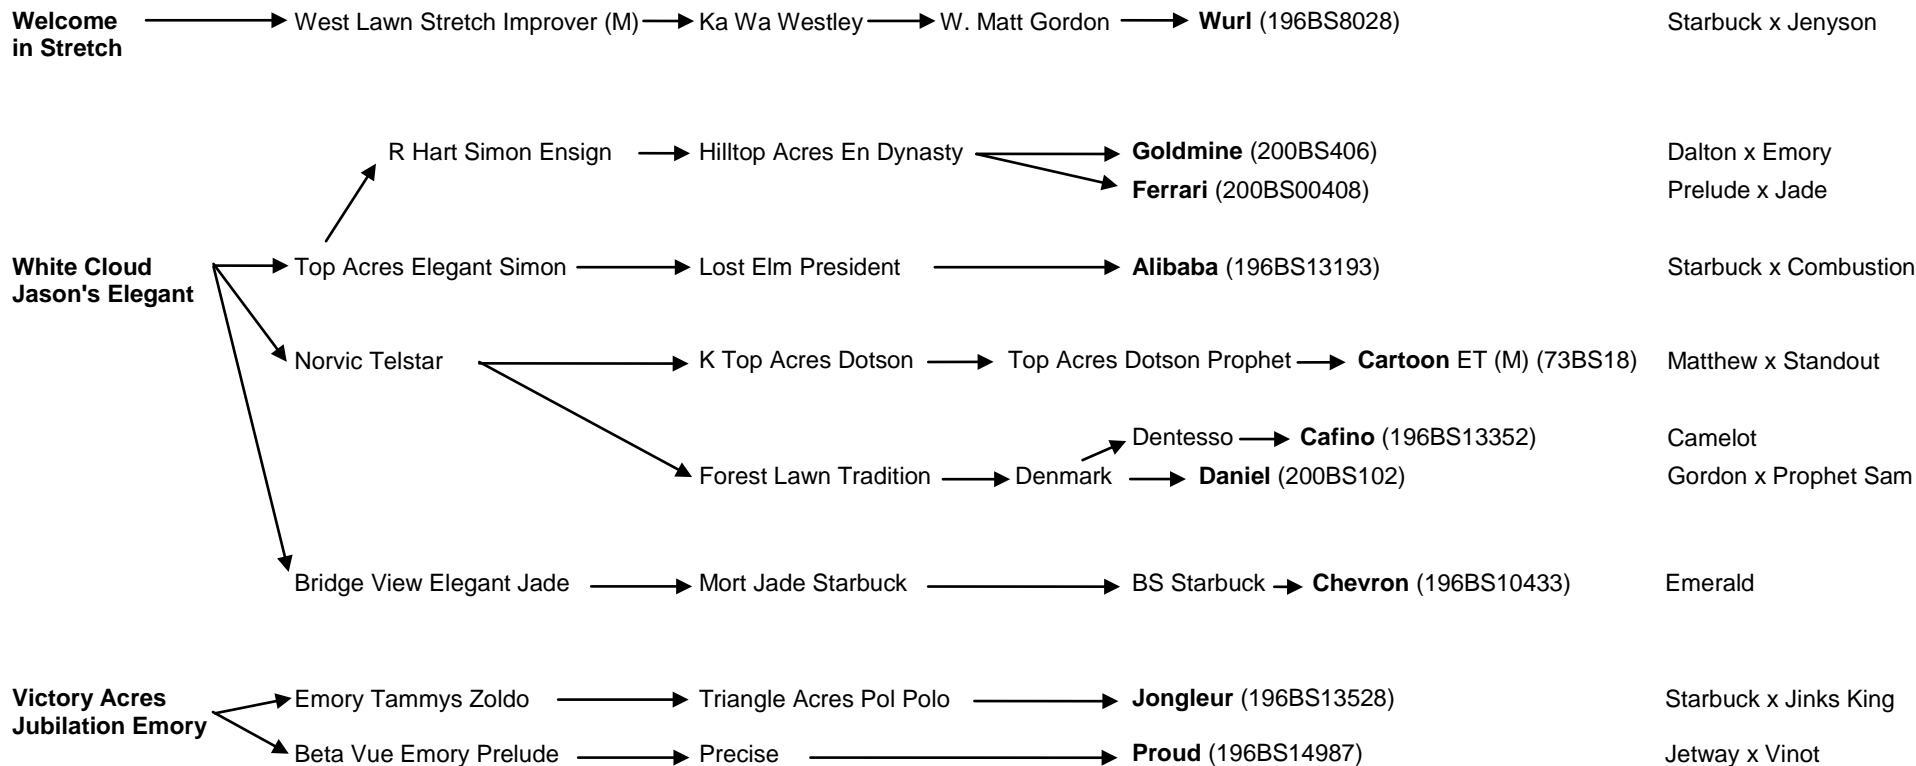

Origine paternelle des taureaux de race SUISSE BRUNE dans la feuille d'épreuves – Avril 2012

Lignée maternelle

Mère x Grand-mère
(Fille de...)

On remarque qu'il y a plusieurs souches différentes dans la race; par contre, de plus en plus les taureaux dominants originent de White Cloud Jason's Elegant.

W = reconnu porteur du Weaver

M = reconnu porteur de l'amyotrophie spinale (SMA)