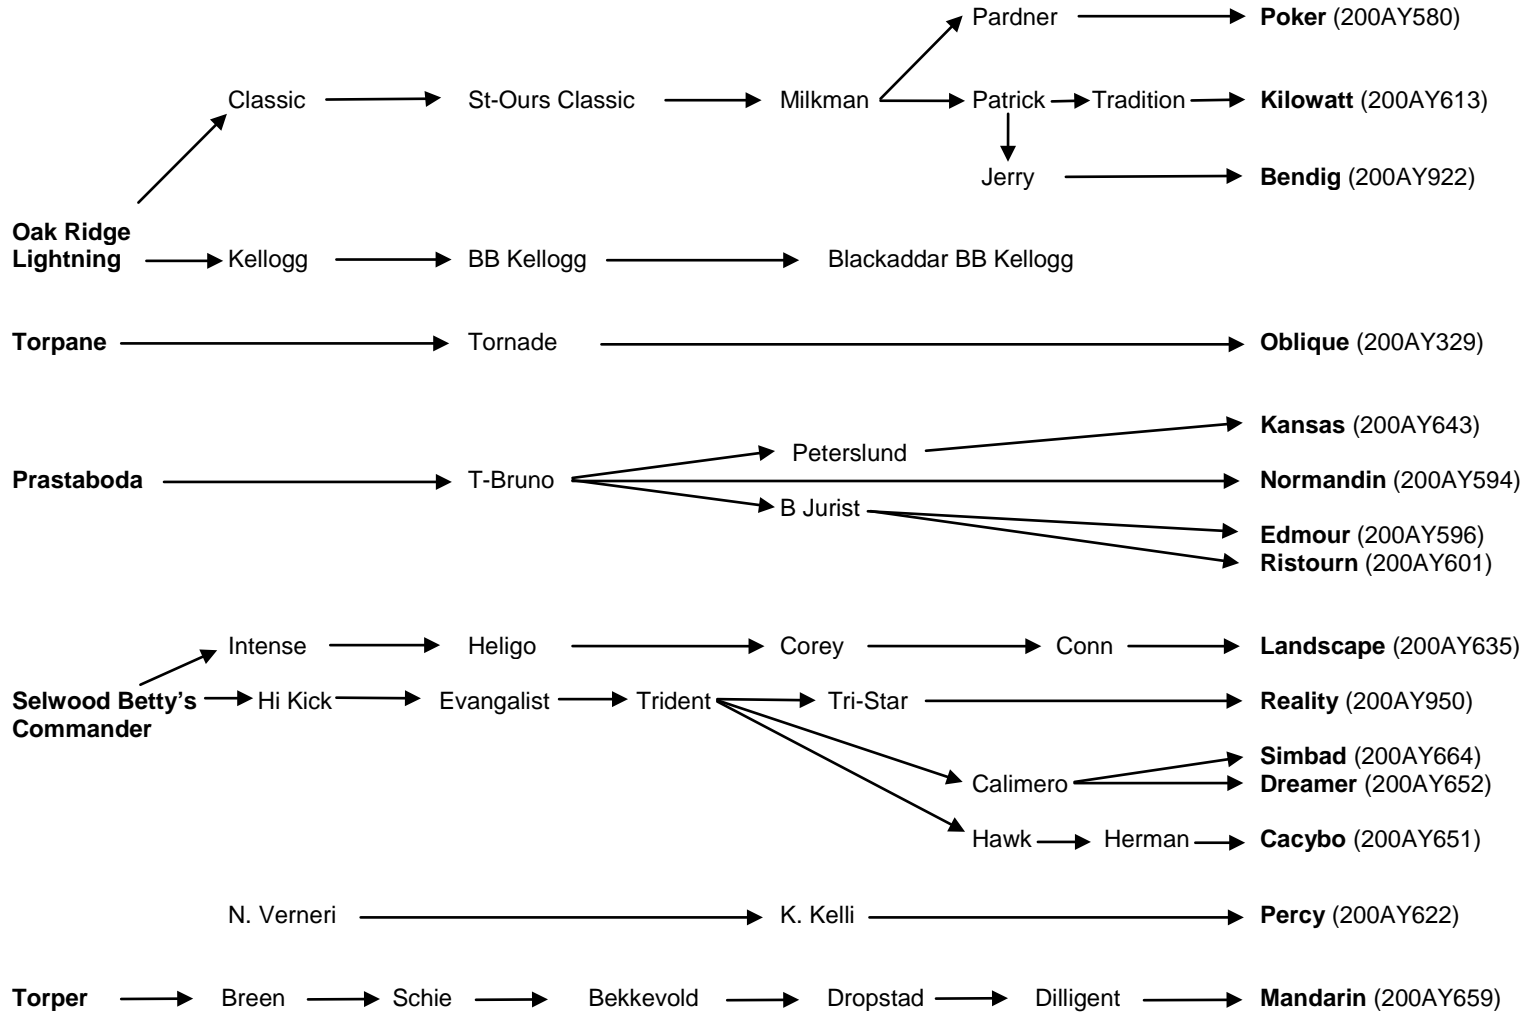

Origine paternelle des principaux taureaux AYRSHIRE et des taureaux dans la feuille d'épreuves

Paternelle

Maternelle

Mère x Grand-mère
(fille de ...)

BBB Kellogg x Mozart

Dropstad x Willy

Reno x Comet

Sylvester x Cornelius

Pardner x BBB Kellogg

BBB Kellogg x Heligo

Trident x Cornelius

Trident x Heligo

B Jurist x Pardner

Lover's x Reno

Wilton x Cornelius

Tradition x T-Bruno

B Jurist x Cornelius

Patrick x Heligo

Jerry x T-Bruno