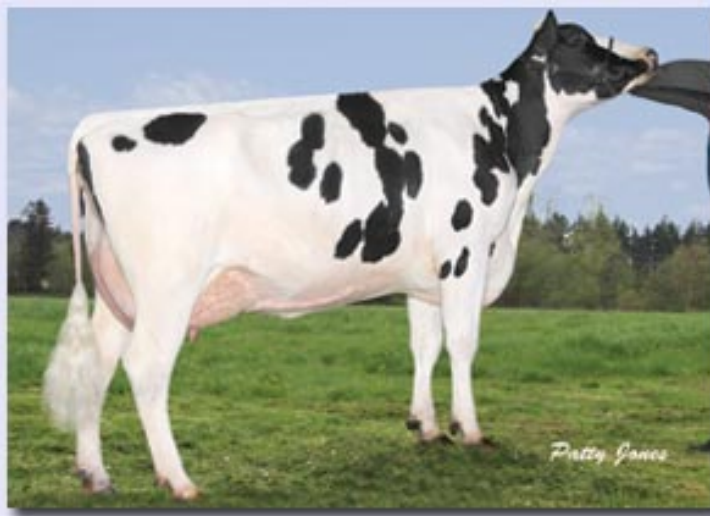

Syt005 Magot 642, BP-83-2A
une fille de **Charpentier Magot**