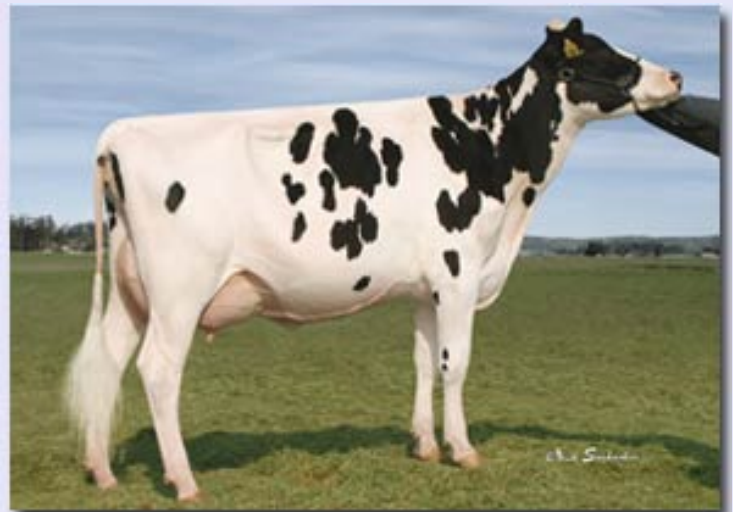

[B & D Bolivia 2854](#) (ÉU)
une fille de [Magor Bolivia Allen-ET](#)